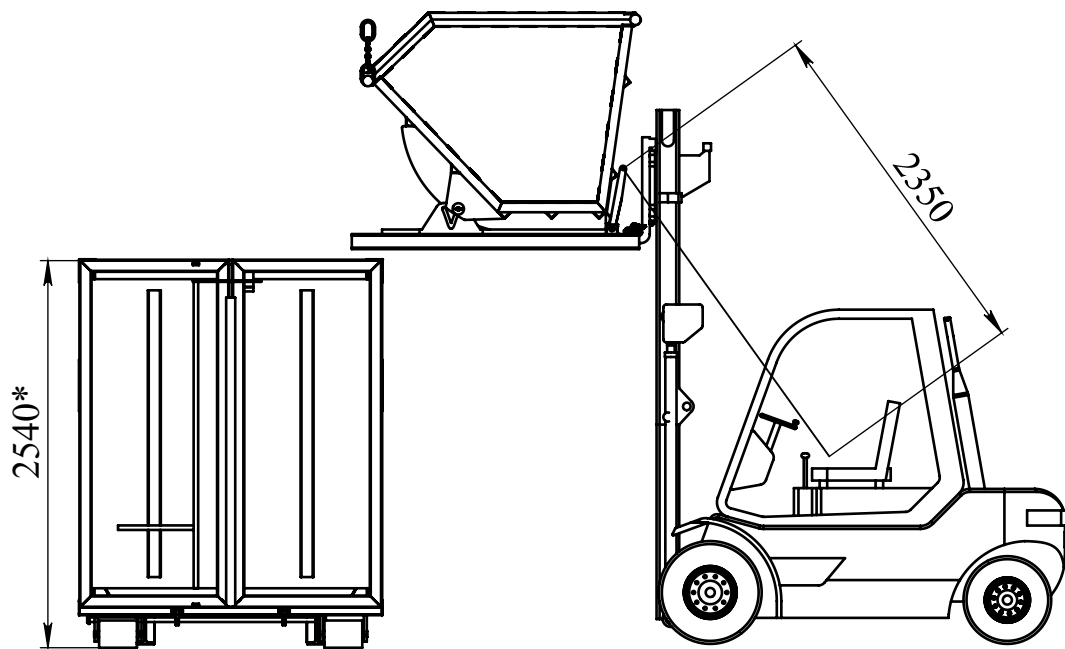

Выгрузка промышленных отходов из Контейнера самопрокидывающегося КС-4,0  
в контейнер для мультилифта

ООО "ПромИнжиниринг"  
т./ф. (495) 730-31-65, т. 542-26-25  
e-mail: promstrop@yandex.ru  
web: www.promstrop.ru