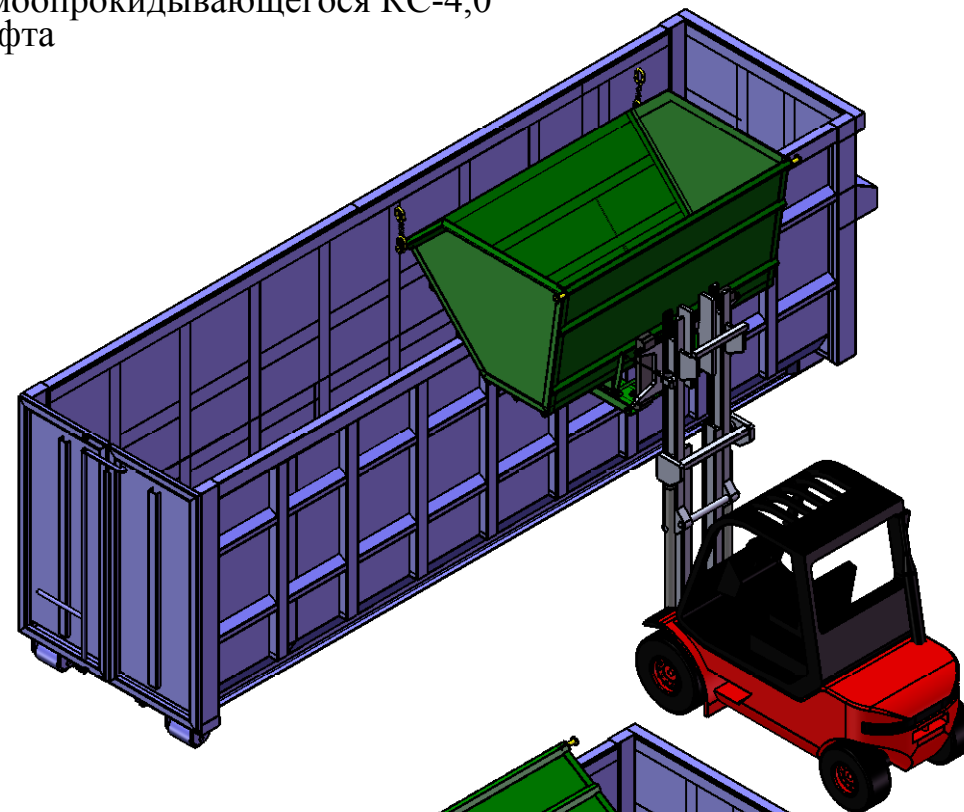

Выгрузка промышленных отходов из Контейнера самопрокидывающегося КС-4,0  
в контейнер для мультилифта

ООО "ПромИнжиниринг"  
т./ф. (495) 730-31-65, т. 542-26-25  
e-mail: promstrop@yandex.ru  
web: www.promstrop.ru