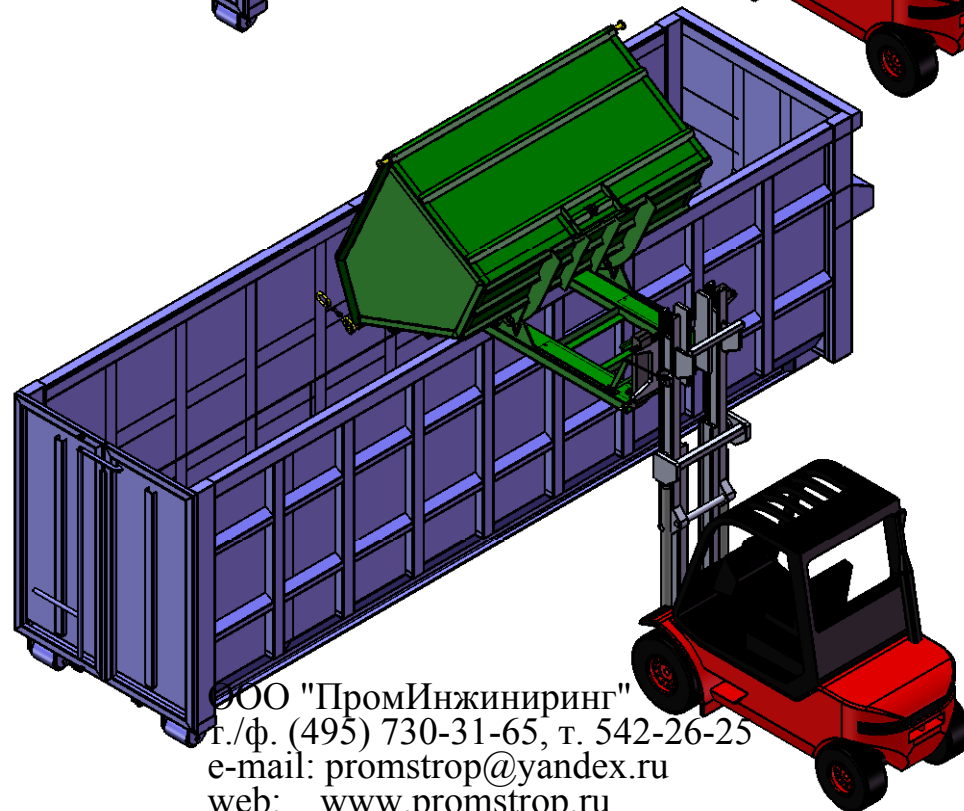

Выгрузка промышленных отходов из Контейнера самопрокидывающегося КС-4,0  
в контейнер для мультилифта

ООО "ПромИнжиниринг"  
т./ф. (495) 730-31-65, т. 542-26-25  
e-mail: promstrop@yandex.ru  
web: www.promstrop.ru